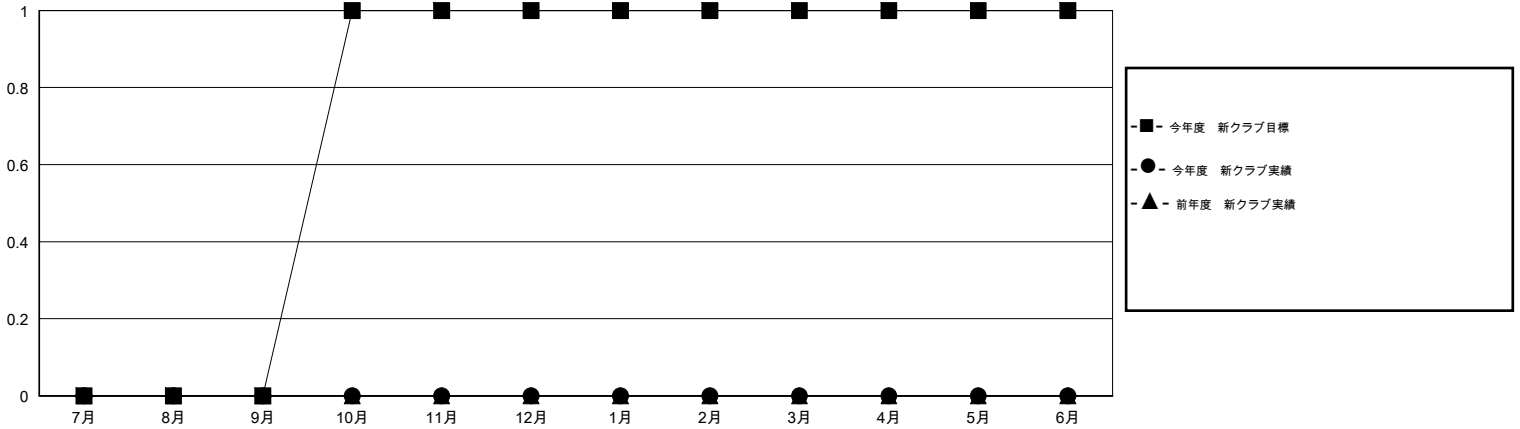

MONTHLY MEMBERSHIP PROGRESS REPORT

District 332 F

Results as of: 7/31/2015

GMT: Masayuki Kaneko

地域 JAPAN

GMT会則地域 5-Jap

クラブ					名				
結果: 2015-2016					結果: 2015-2016				
四半期	新クラブ目標	新クラブ	解散クラブ	純増/減	四半期	新会員目標	チャーターメン バー/新会員	退会者	純増/減
7月/8月/9月	0	0	0	0	7月/8月/9月	90	26	28	-2
10月/11月/12月	1	0	0	0	10月/11月/12月	60	0	0	0
1月/2月/3月	0	0	0	0	1月/2月/3月	40	0	0	0
4月/5月/6月	0	0	0	0	4月/5月/6月	80	0	0	0

新クラブ目標及び実績累計

会員目標及び実績累計

解散クラブ: 0	11 CLUBS OF 45 一名以上の新会員を登録	男女別
		男性 1,037 (74.18%)
		女性 361 (25.82%)
退会者	健康診断データはこちら	家族会員 574
物故会員 1		世帯主 269
クラブ解散 0		世帯主以外 305
その他 27		
合計 28		