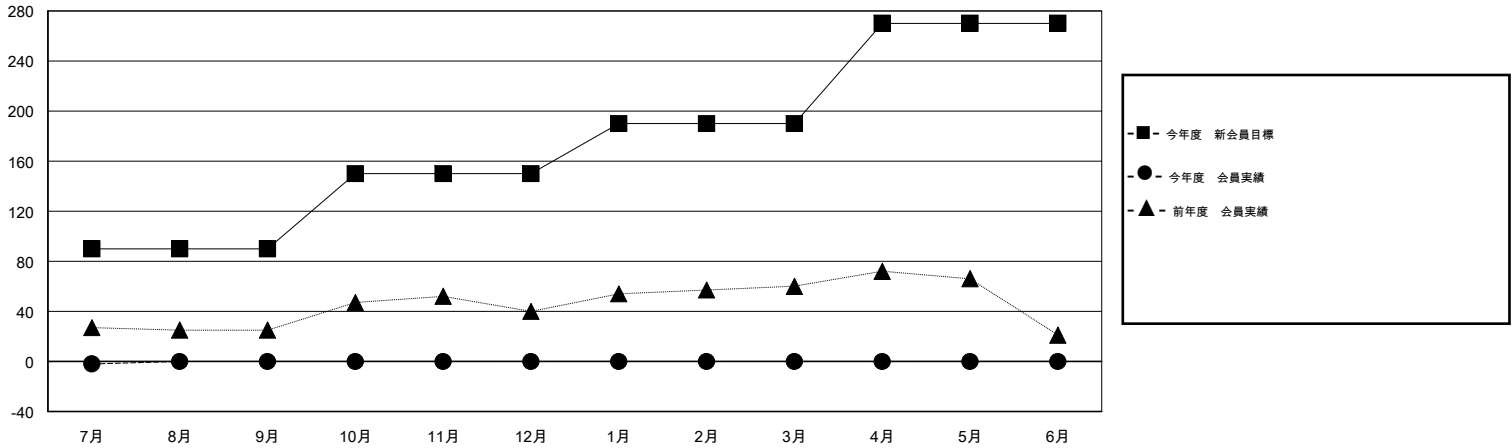

MONTHLY MEMBERSHIP PROGRESS REPORT

District 332 F

Results as of: 7/31/2015

GMT: Masayuki Kaneko

地域 JAPAN

GMT会則地域 5-Jap

クラブ					名				
結果: 2015-2016					結果: 2015-2016				
四半期	新クラブ目標	新クラブ	解散クラブ	純増/減	四半期	新会員目標	チャーターメン バー/新会員	退会者	純増/減
7月/8月/9月	0	0	0	0	7月/8月/9月	90	26	28	-2
10月/11月/12月	1	0	0	0	10月/11月/12月	60	0	0	0
1月/2月/3月	0	0	0	0	1月/2月/3月	40	0	0	0
4月/5月/6月	0	0	0	0	4月/5月/6月	80	0	0	0

新クラブ目標及び実績累計

会員目標及び実績累計

解散クラブ: 0	11 CLUBS OF 45 一名以上の新会員を登録	男女別
		男性 1,037 (74.18%)
		女性 361 (25.82%)
退会者	健康診断データはこちら	家族会員 574
物故会員 1		世帯主 269
クラブ解散 0		世帯主以外 305
その他 27		
合計 28		